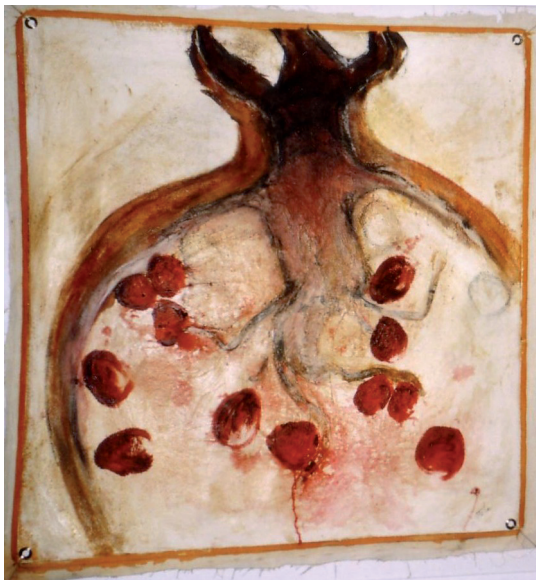

EXPOSITION

Julia ROBITZER-LEIBUNDGUTH

Du 02 au 30 juillet 2008

au **Point d'Information Touristique**
2, place du Château à BOUXWILLER

Renseignements au 03 88 03 30 15

EXPOSITION

Julia ROBITZER-LEIBUNDGUTH

Du 02 au 30 juillet 2008